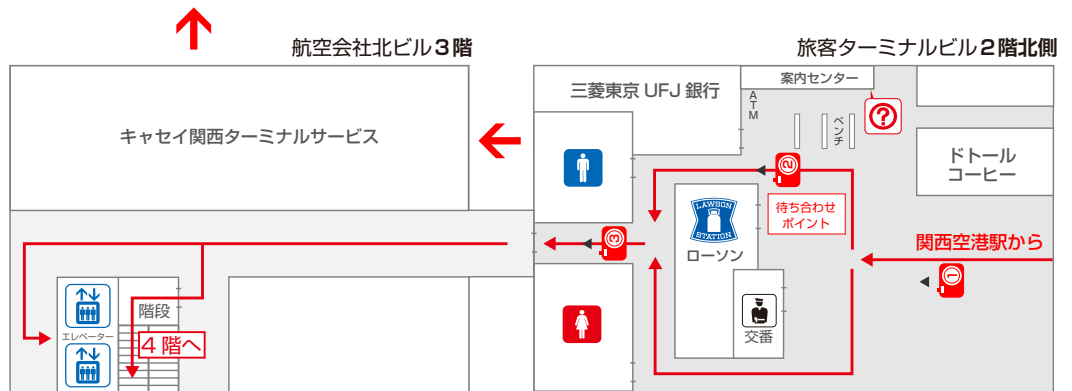

大阪府泉佐野市泉州空港北 1 番地 航空会社北ビル 4 階

(JR・南海 関西空港駅から徒歩約5分)

航空会社北ビル 4 階

▶ 関西空港駅から

関西空港駅から旅客ターミナルビル2階に入り、北側（左）にお進下さい。  
北端の「ローソン」又は「交番」脇の通路から、さらに奥の航空会社北ビルにお進み下さい。  
階段又はエレベーターで4階にお進み下さい。

▶ ローソン前でお待ち合わせの場合

ローソン前でお待ち合わせの場合は下記地図のローソン前でお待ち下さい。当社職員がお迎えにまいります。  
※空港駅横のエアプラザ（ホテル）、旅客ターミナルビル地下1階にもローソンがございますのでご注意ください。

○旅客ターミナルビル2階と航空会社北ビル3階が繋がっております。

「ローソン」又は「交番」脇の通路から、さらに奥の航空会社北ビルにお進み下さい。

「ローソン」と「三菱東京UFJ」の間の通路を奥にお進み下さい。

「関係者専用」の表示がありますが当社に御用の方は扉を開けて奥にお進み下さい。扉の奥が航空会社北ビルの3階です。