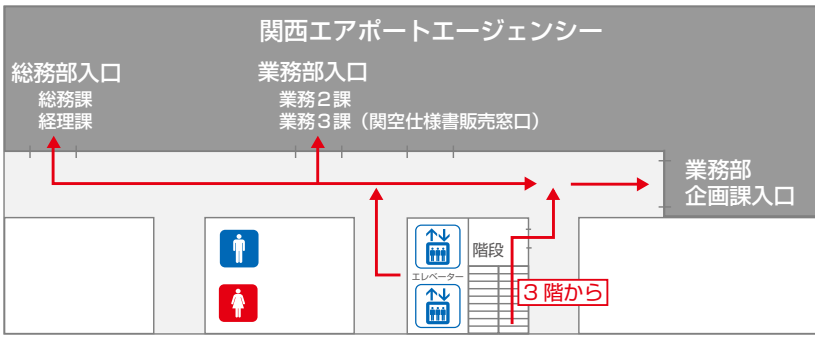

大阪府泉佐野市泉州空港北 1 番地 航空会社北ビル 4 階

(JR・南海 関西空港駅から徒歩約5分)

航空会社北ビル 4 階

▶ 関西空港駅から

関西空港駅から旅客ターミナルビル2階に入り、北側（左）にお進下さい。  
北端の「ローソン」又は「交番」脇の通路から、さらに奥の航空会社北ビルにお進み下さい。  
階段又はエレベーターで4階にお進み下さい。

▶ ローソン前でお待ち合わせの場合

ローソン前でお待ち合わせの場合は下記地図のローソン前でお待ち下さい。当社職員がお迎えにまいります。  
※空港駅横のエアプラザ（ホテル）、旅客ターミナルビル地下1階にもローソンがございますのでご注意ください。

○旅客ターミナルビル2階と航空会社北ビル3階が繋がっております。

「ローソン」又は「交番」脇の通路から、さらに奥の航空会社北ビルにお進み下さい。

「ローソン」と「三菱東京UFJ」の間の通路を奥にお進み下さい。

「関係者専用」の表示がありますが当社に御用の方は扉を開けて奥にお進み下さい。扉の奥が航空会社北ビルの3階です。