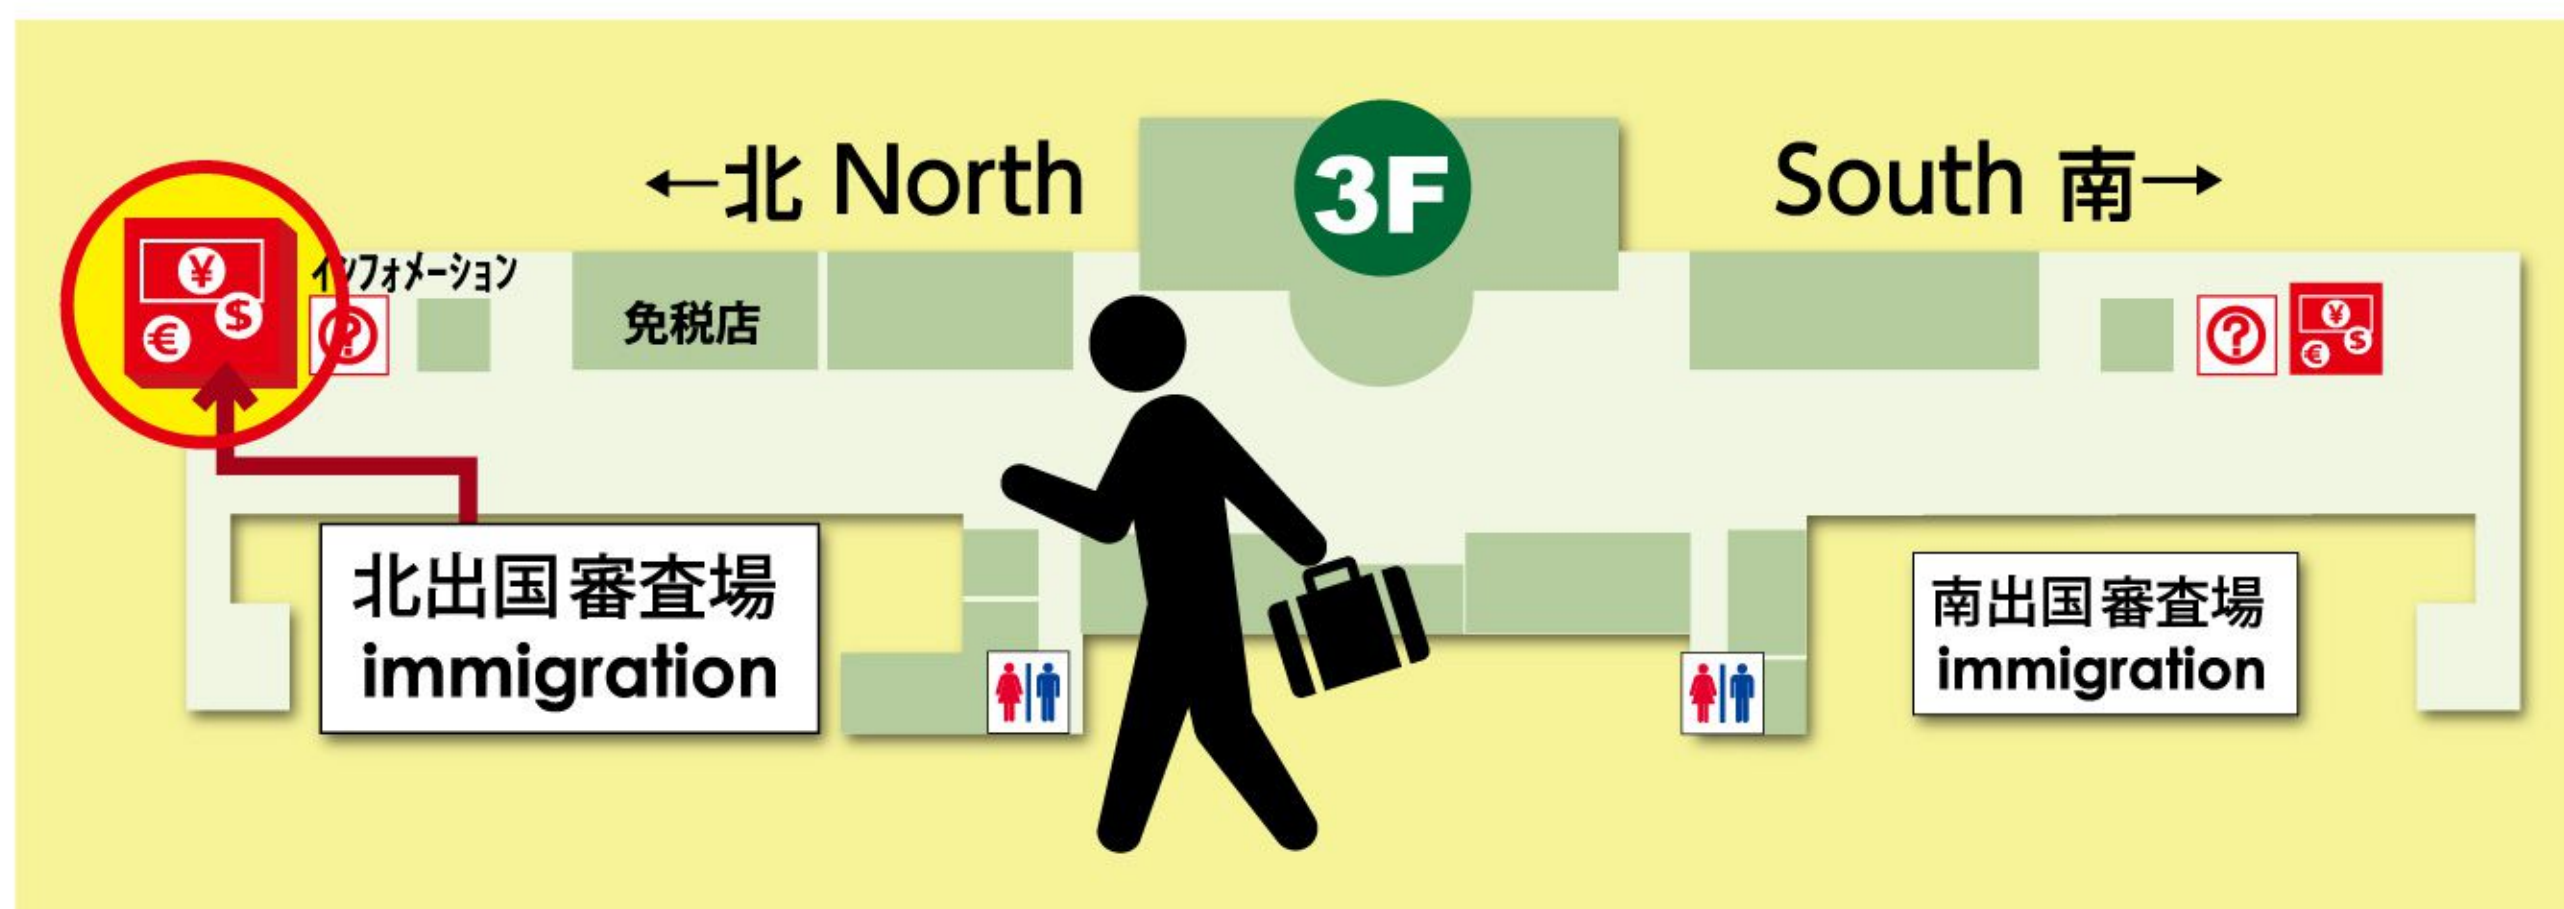

早朝営業店舗の ご案内

KIX CURRENCY EXCHANGE 国際線出国エリア 北店

International Departure Area North

出国審査場通過後スグ!!
(インフォメーション横)

営業時間

月・水・木・金・日
AM 4:00 ~
火・土
AM 7:00 ~

をご利用ください。