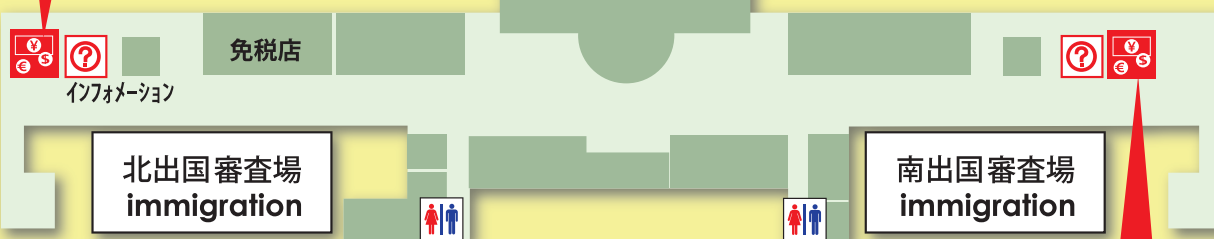

お急ぎのお客様へ
午前7:00～10:00頃は
4階店舗が混雑いたします。
下記店舗もご利用くださいませ。

 **KIX CURRENCY EXCHANGE**

国際線出国エリア 北店

International Departure Area North

国際線出国エリア 南店

International Departure Area South

出国審査場
出てすぐ!

国際線出国エリア 北店 (3階出国審査場通過後) 営業時間 6:30 ~ 国際旅客最終便出発の1時間前

国際線出国エリア 南店 (3階出国審査場通過後) 営業時間 7:00 ~ 国際旅客最終便出発の1時間前

国際線到着口からスグ!!

国際線到着フロア 北店
国際線到着フロア 南店